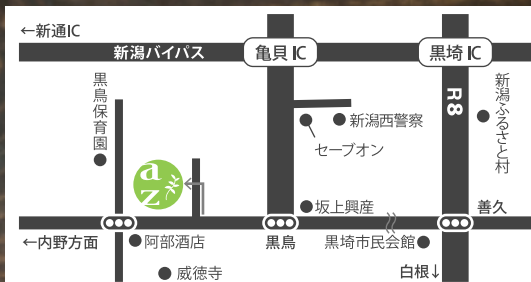

※印は裏面の内容からお選びいただけます。
※2名様用はピスタ1、ピッツァ1。
4名様用はピスタ2、ピッツァ1、ラザニア1。

- 注文方法 ■ お電話にてご注文ください。営業時間中は電話に出られない場合もありますので、10:00~11:30、もしくは、14:00~18:00に掛けて下さると助かります。おうちシリーズのみ当日の15:30まで受け付け。デリバリーは当日の15:00までにご予約下さい。予約状況によってはお受けできない場合もございます。
- 受渡時間 ■ テイクアウト 11:30~15:00 18:00~21:00
デリバリー 平日 18:30~21:00 ※税込5000円以上で、なおかつ、半径10km圏内。車で片道20分程度の距離まで。

follow me! instagram

AallaZ

AALLAZNIIGATA

アー・アッラ・ゼータ新潟
〒950-1123
新潟市西区黒鳥 5004 番地 1
ご予約はお電話で
TEL 025-378-5001

Takeout
2022 Spring

ANTIPASTO & SECONDO - 前菜 & メイン料理 -

- 旬の畑のポタージュスープ 450
 季節の食材を使用したポタージュスープ。今の旬をお問い合わせ下さい。
- イタリアハムのハーブサラダ 800
 イタリアの三種ハム。モルタデッラと生ハム、サラミとサラダ。
- 生産者さん応援! 脇坂園芸の花と季節のフルーツ プラッティーナのカプレーゼ 900
 食べられるお花と旬のフルーツを。一度食べたら忘れられないチーズとどうぞ。
- おまかせ前菜盛り合わせ 1300
 おまかせで詰め合わせしております。どれにしようかなやんだらこれ。
- 牛ホホ肉の煮込み~自家製パン付き 2000
 絶対に食べてほしい一品。重めの赤ワインとどうぞ。パンもついています。
- フランス産鴨モモ肉のコンフィ 2200
 表面はカリッと。中はふっくらジューシーに。